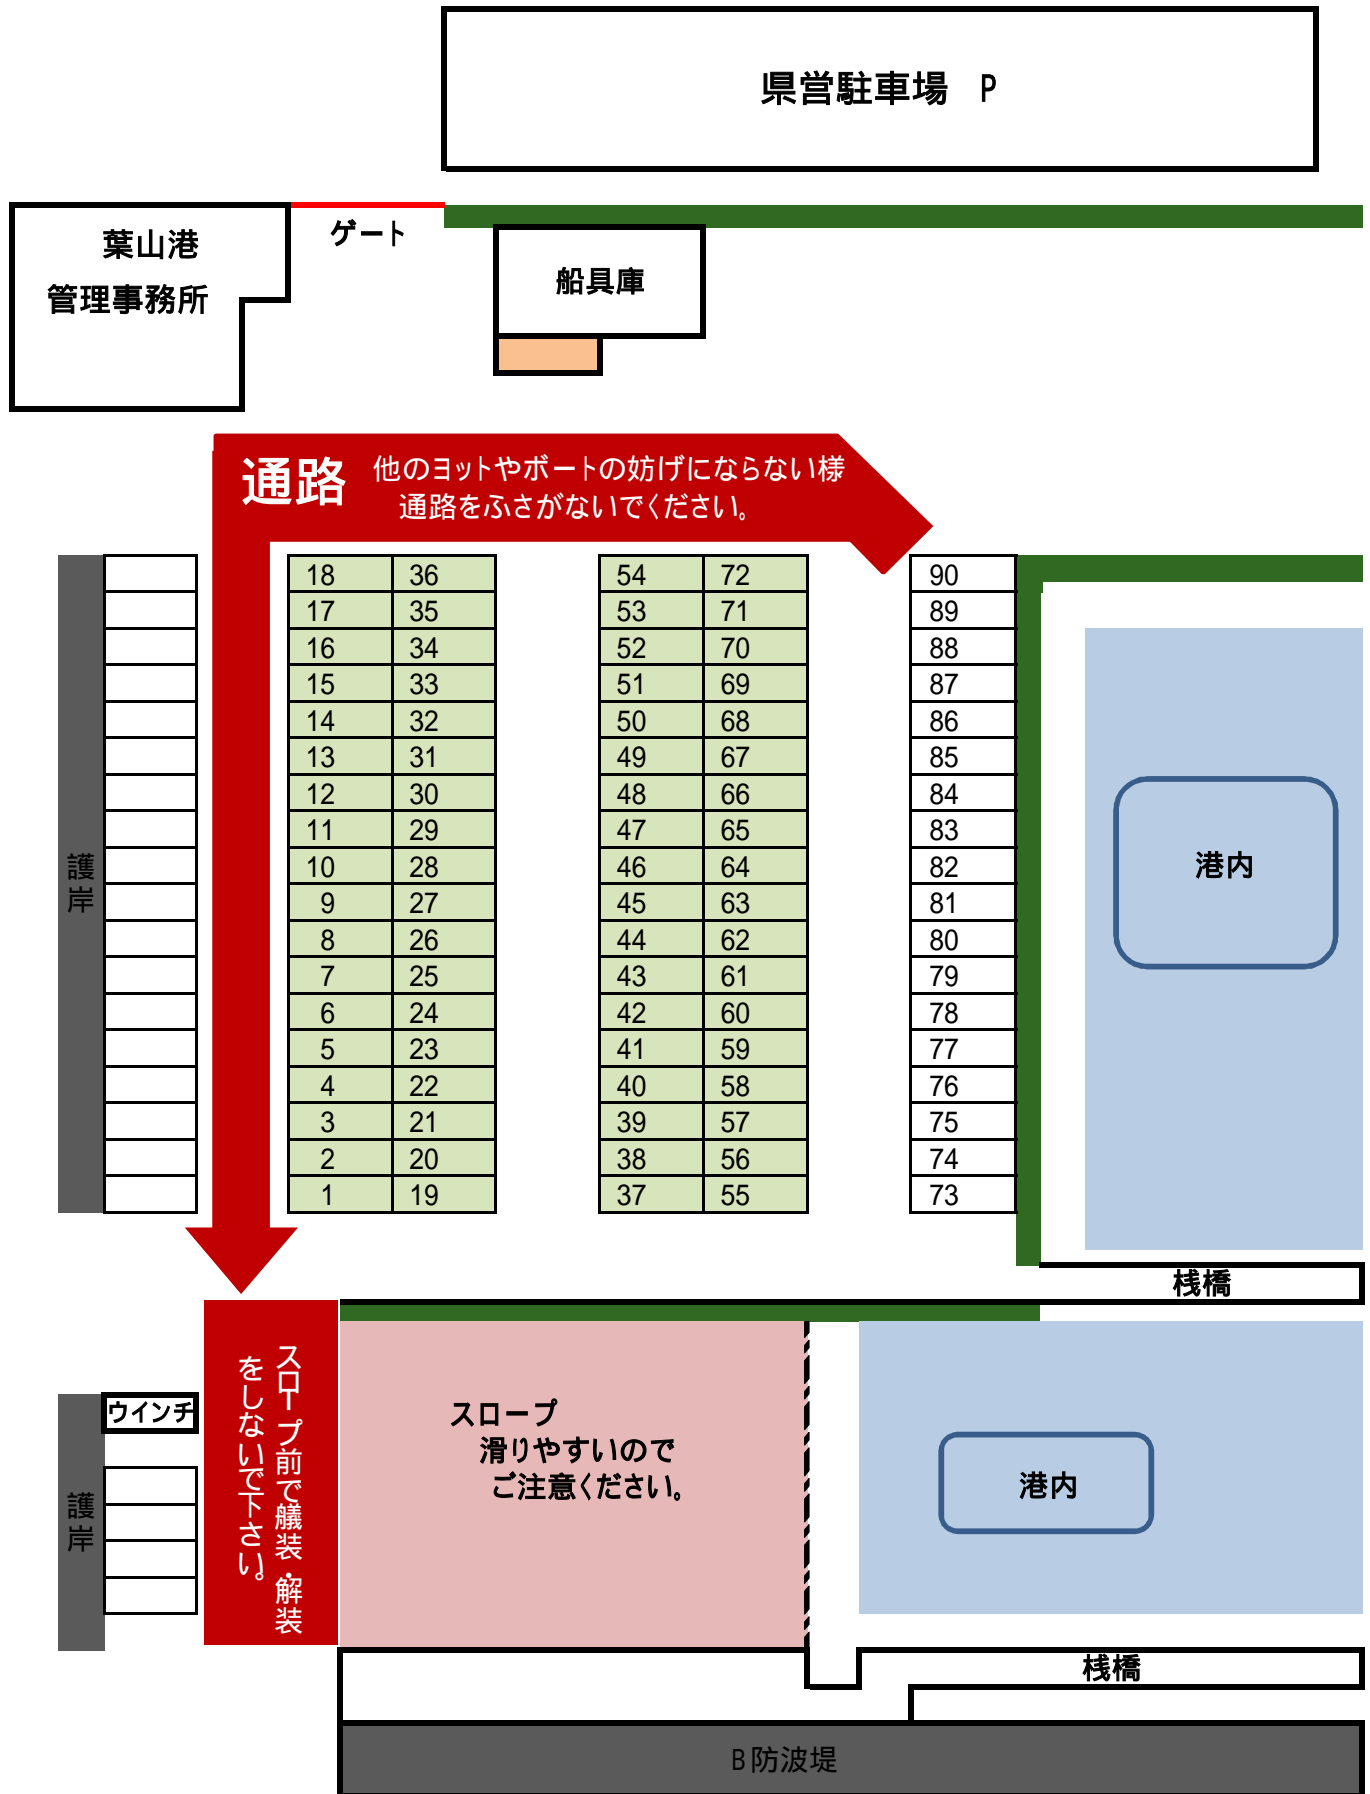

葉山港の場内図面

県営駐車場 P

葉山港
管理事務所

ゲート

船具庫

通路 他のヨットやボートの妨げにならない様
通路をふさがないでください。

護岸

18	36
17	35
16	34
15	33
14	32
13	31
12	30
11	29
10	28
9	27
8	26
7	25
6	24
5	23
4	22
3	21
2	20
1	19

54	72
53	71
52	70
51	69
50	68
49	67
48	66
47	65
46	64
45	63
44	62
43	61
42	60
41	59
40	58
39	57
38	56
37	55

90
89
88
87
86
85
84
83
82
81
80
79
78
77
76
75
74
73

港内

棧橋

スロープ前で艀装・解装
をしないで下さい。

ウィンチ

護岸

スロープ
滑りやすいので
ご注意ください。

港内

棧橋

B防波堤