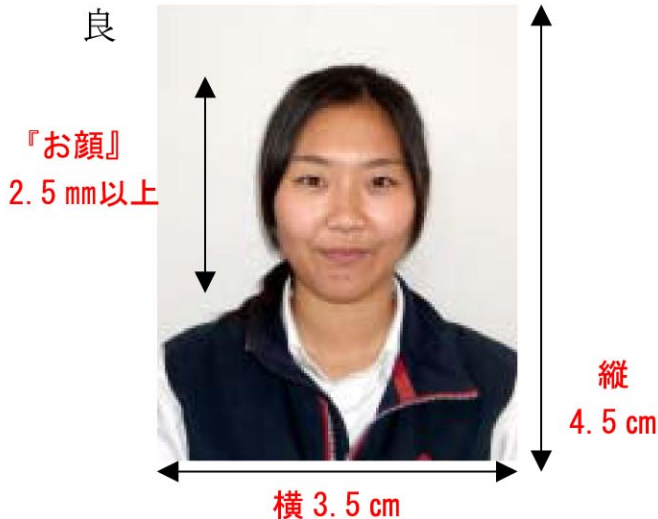

重要!!

船舶免許証 写真について

関東運輸局提出の写真が厳格となっております。

明らかに規格外と思われるものは、再提出となりますのでお気をつけ下さい。

- ①パスポートサイズ 縦 4.5 cm×横 3.5 cm
- ②『お顔』の大きさ 2.5 mm以上
- ③歯は出さない。
- ④真正面
- ⑤無背景（カーテンもダメ）
- ⑥暗くないもの

悪

写真は免許用に圧縮して使用しますので暗い写真は、より暗くなってしまいます。
明るい写真をお願いします。