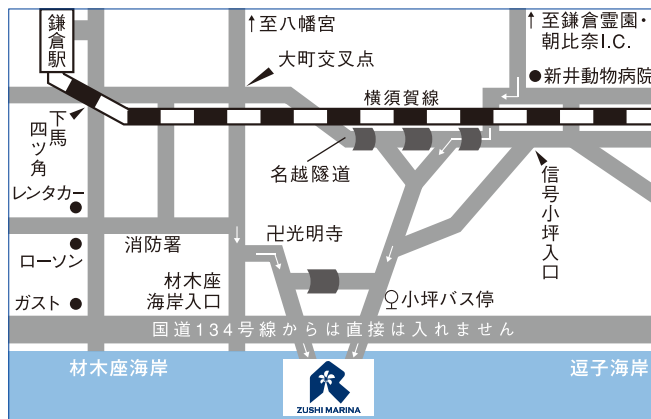

アクセス

ZUSHI MARINA 逗子マリーナ

〒249-0008 神奈川県逗子市小坪5-23-9 Tel. 0467-24-1000

お車でお越しの場合

- 第三京浜又は首都高速湾岸線>横浜横須賀道路を横須賀方面へ向かい、朝比奈IC降りる>逗子マリーナ
- 首都高速・横浜IC降りる>保土ヶ谷バイパスを横須賀方面へ向かい、朝比奈IC降りる>逗子マリーナ

電車でお越しの場合

- JR横須賀線鎌倉駅より、京浜急行バス小坪経由逗子駅行きにて「小坪」下車、徒歩5分
- JR横須賀線鎌倉駅より、京浜急行新逗子駅北口より、京浜急行バス小坪経由鎌倉駅行きにて「リビエラ逗子マリーナ前」下車すぐ