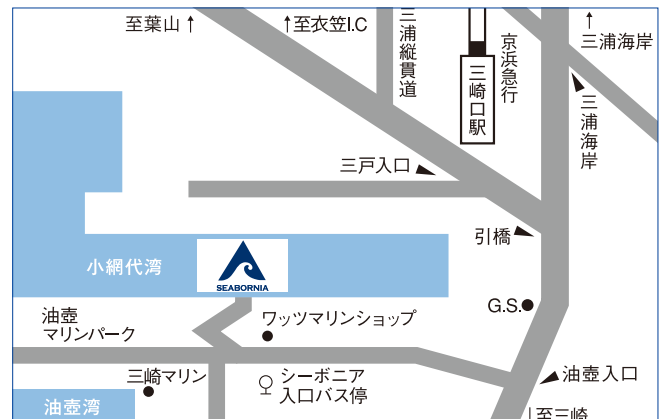

SEABORNIA シーボニア

〒238-0225 神奈川県三浦市三崎町小網代1286 Tel. 046-882-1215

お車でお越しの場合

- 第三京浜又は首都高速湾岸線>横浜横須賀道路を横須賀方面へ向かい、衣笠IC降りる>三浦縦貫道、林入口左折>国道134号線>油壺入口右折して5分

電車でお越しの場合

- 品川駅より京浜急行で三崎口駅下車。快速特急で約65分、特急で約80分三崎口駅よりタクシーで約10分
- 京浜急行三崎口駅下車。京浜急行バス油壺マリンパーク行きバスにて「シーボニア入口」下車 徒歩3分

キリトリ線

クリスマスヨット&ボート コレクション 予約カード

展示艇のご案内は予約制になっております。予めFAXにてお申込みください。

■ご来場当日は本券をご持参ください■

ご来場希望日時 来場会場 ☐ 逗子マリーナ ☐ シーボニアマリーナ

12月 日 日 興味をお持ちの艇種

時間 :

お名前 年令

携帯電話番号

●正式なご予約時間を後日ご連絡いたします。連絡がとれる電話番号を記入ください。

ご住所 〒

メールアドレス

FAX 0467-24-8596

送信面にお間違えのないよう、番号をお確かめください。