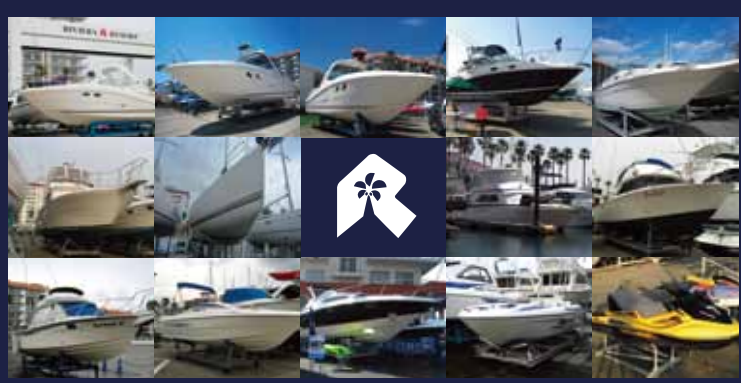

# X'mas Boat & Yacht Collection

2011.12.17 sat. ~ 12.25 son.

**会場：逗子マリーナ・シーボニアマリーナ 特設会場**

逗子マリーナ会場展示艇

シーボニアマリーナ会場展示艇

**ご成約特典**

艇置入会金無料  
高価下取り

展示・試乗艇は  
GPS魚探・法定備品  
進水諸費用無料

# X'mas Boat & Yacht Collection

## 未登録試乗艇特別価格!!

艇置入会金無料・艇置料無料 (2012年3月末まで)・船台サービス

未登録 試乗艇

シーレイ330DA

Sea Ray

未登録 試乗艇

シーレイ290DA

新艇価格 4,033万円 → 期間限定価格 3,035万円